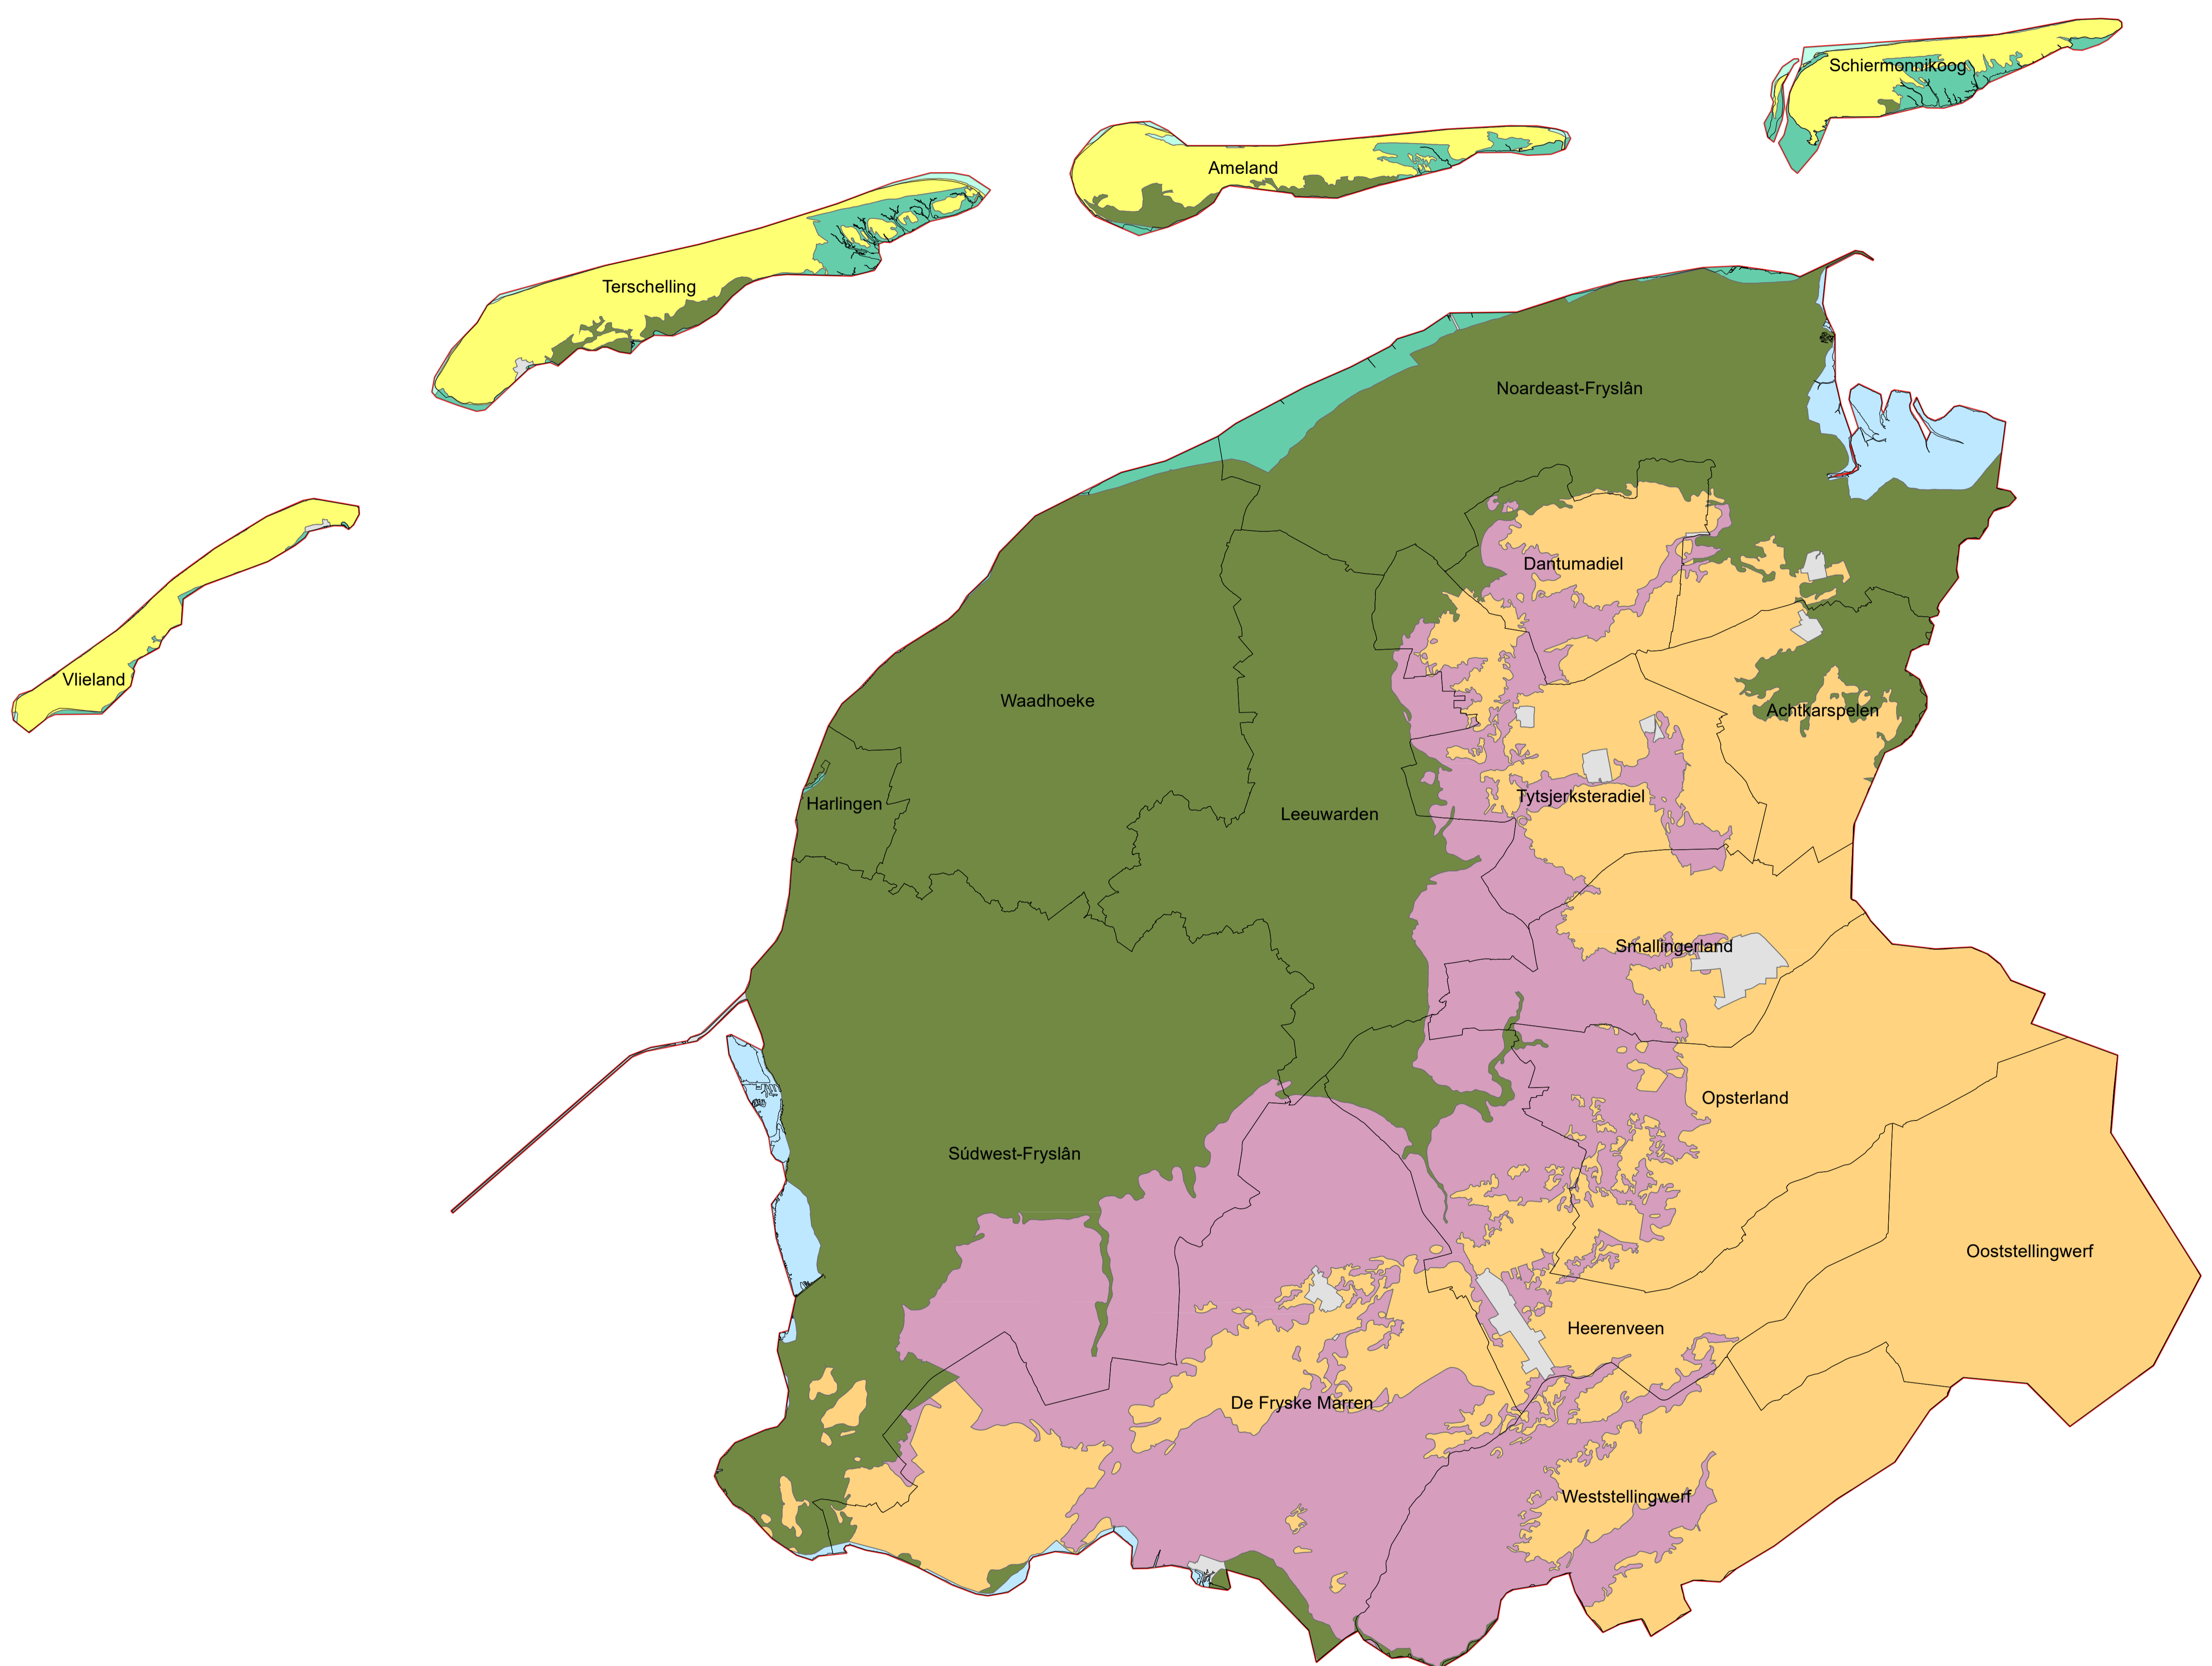

Fysisch Geografische Regio's

Legenda

-  Gemeenten Friesland
-  Afgesloten Zeearmen
-  Duinen
-  Getijdengebied
-  Hogere Zandgronden
-  Laagveengebied
-  Niet indeelbaar
-  Noordzee
-  Zeekleigebied
-  Friesland